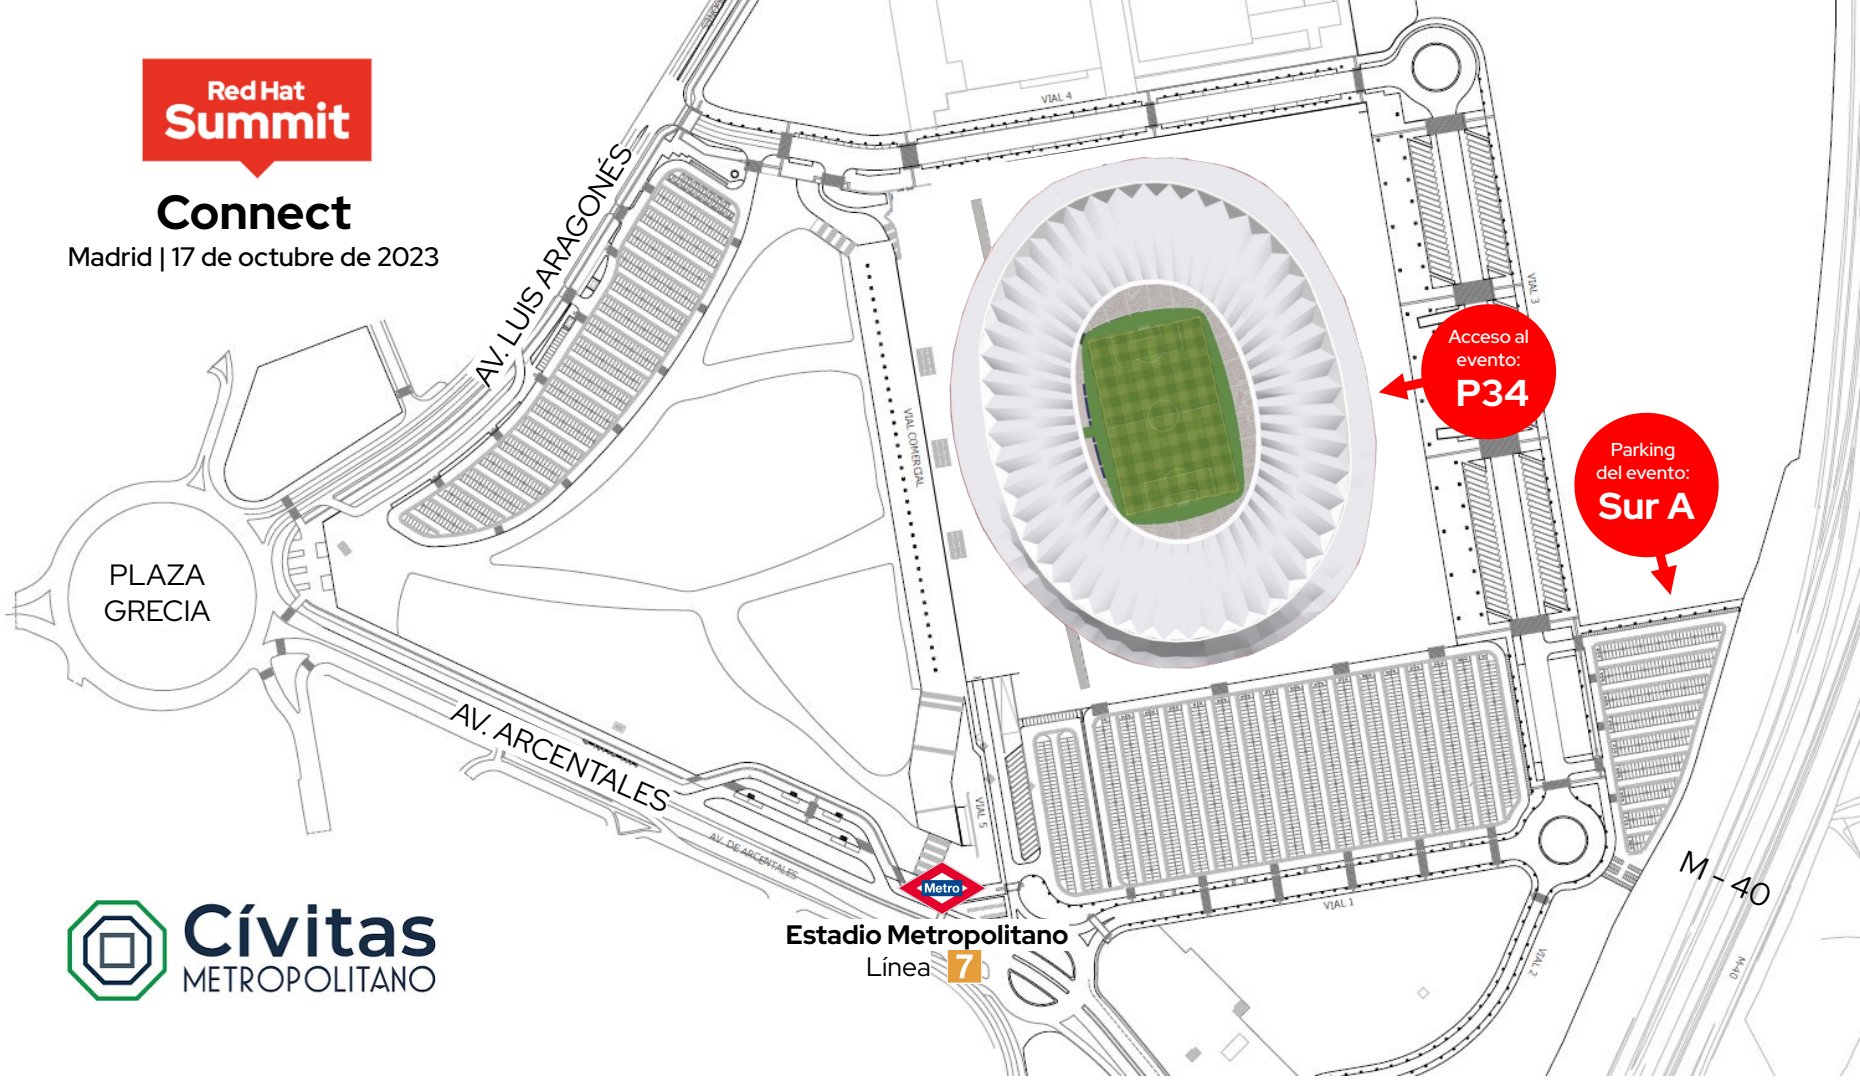

Red Hat
Summit

Connect

Madrid | 17 de octubre de 2023

PLAZA
GRECIA

AV. LUIS ARAGONES

AV. ARCENTALES

Estadio Metropolitano
Línea 7

Acceso al
evento:
P34

Parking
del evento:
Sur A

M-40

 **Cívitas**
METROPOLITANO