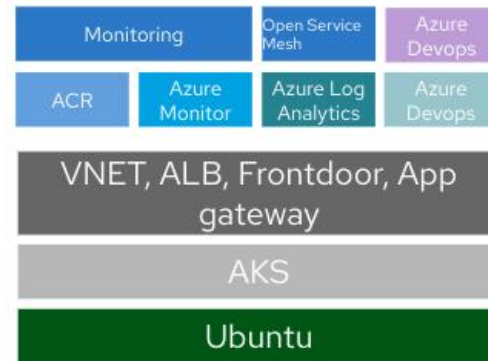

Distribución de Kubernetes

Una misma plataforma sobre cualquier infraestructura.

Servicios Gestionados

Servicio completo y compatible con K8S/CNCF.

Gestión Multi-Cluster

Utilizar **GitOps** para gestionar todos los clusters de forma **centralizada**.

Arquitectura

Distribución de Kubernetes Vs Plataforma de Aplicaciones

Arquitectura

Distribución de Kubernetes Vs Plataforma de Aplicaciones

1,189 cards !!!!

Arquitectura

Plataforma de Aplicaciones en el cloud público

El coche de AWS

El coche de Azure

El coche de GCP

Arquitectura

Distribución de Kubernetes Vs Plataforma de Aplicaciones

* Red Hat OpenShift® includes supported runtimes for popular languages/frameworks/databases. Additional capabilities listed are from the Red Hat Application Services and Red Hat Data Services portfolios.