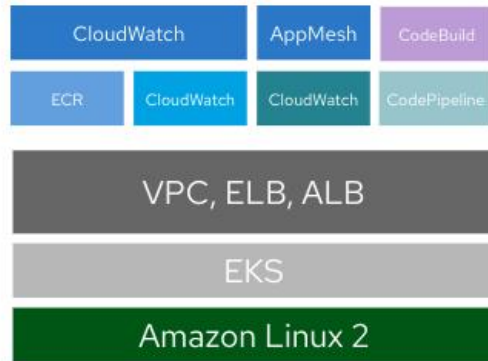

Distribución de Kubernetes

Una misma plataforma sobre cualquier infraestructura.

Servicios Gestionados

Servicio completo y compatible con K8S/CNCF.

Gestión Multi-Cluster

Utilizar **GitOps** para gestionar todos los clusters de forma **centralizada**.

Arquitectura

Distribución de Kubernetes Vs Plataforma de Aplicaciones

Arquitectura

Distribución de Kubernetes Vs Plataforma de Aplicaciones

1,189 cards !!!!

Arquitectura

Plataforma de Aplicaciones en el cloud público

El coche de AWS

El coche de Azure

El coche de GCP

Arquitectura

Distribución de Kubernetes Vs Plataforma de Aplicaciones

* Red Hat OpenShift® includes supported runtimes for popular languages/frameworks/databases. Additional capabilities listed are from the Red Hat Application Services and Red Hat Data Services portfolios.