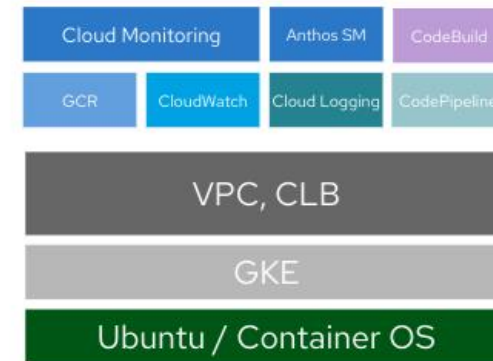

Distribución de Kubernetes

Una misma plataforma sobre cualquier infraestructura.

Servicios Gestionados

Servicio completo y compatible con K8S/CNCF.

Gestión Multi-Cluster

Utilizar **GitOps** para gestionar todos los clusters de forma **centralizada**.

Arquitectura

Distribución de Kubernetes Vs Plataforma de Aplicaciones

Arquitectura

Distribución de Kubernetes Vs Plataforma de Aplicaciones

1,189 cards !!!!

Arquitectura

Plataforma de Aplicaciones en el cloud público

El coche de AWS

El coche de Azure

El coche de GCP

Arquitectura

Distribución de Kubernetes Vs Plataforma de Aplicaciones

* Red Hat OpenShift® includes supported runtimes for popular languages/frameworks/databases. Additional capabilities listed are from the Red Hat Application Services and Red Hat Data Services portfolios.