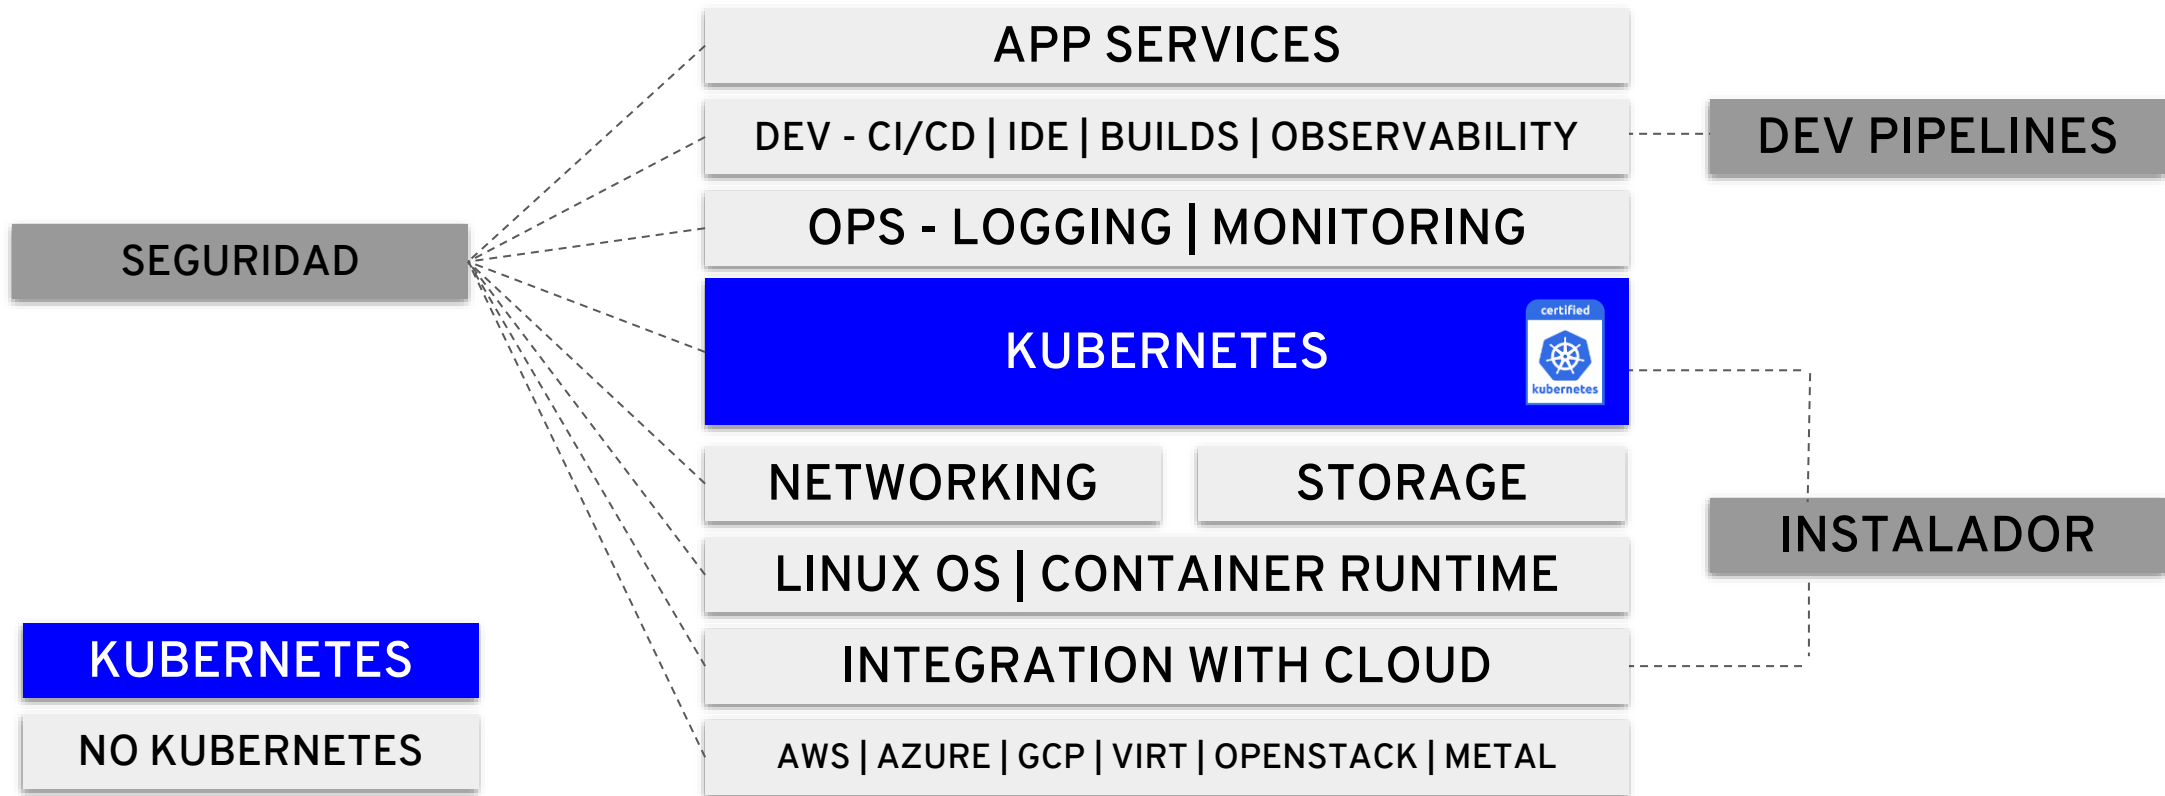

Arquitectura

Distribución de Kubernetes Vs Plataforma de Aplicaciones