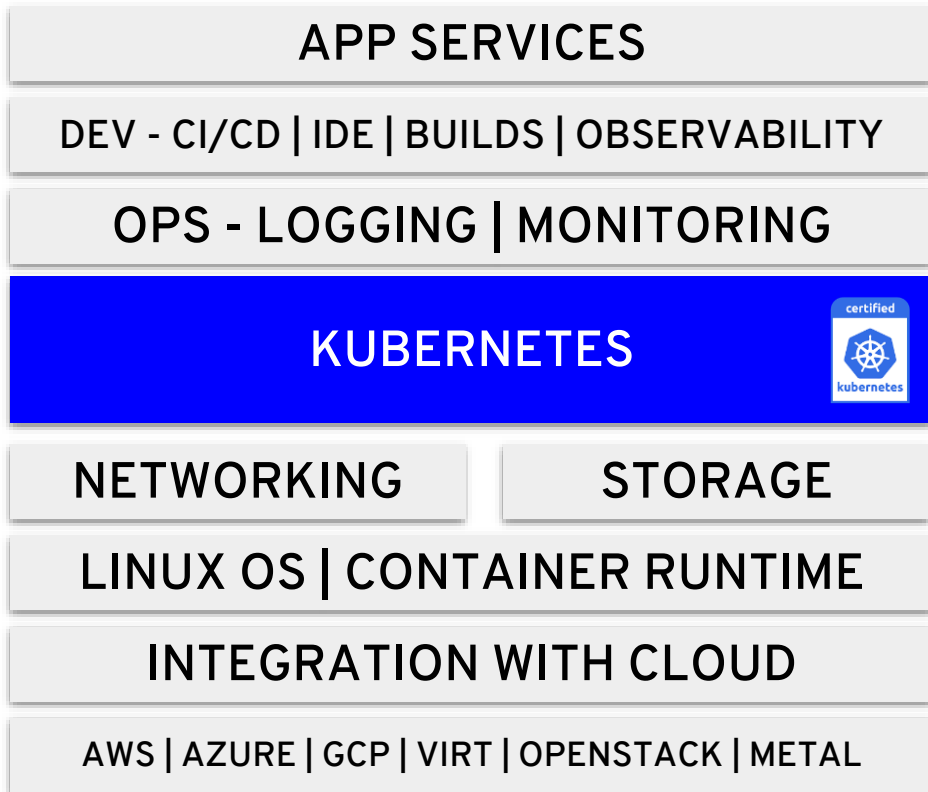

Arquitectura

Distribución de Kubernetes Vs Plataforma de Aplicaciones

1,189 cards !!!!