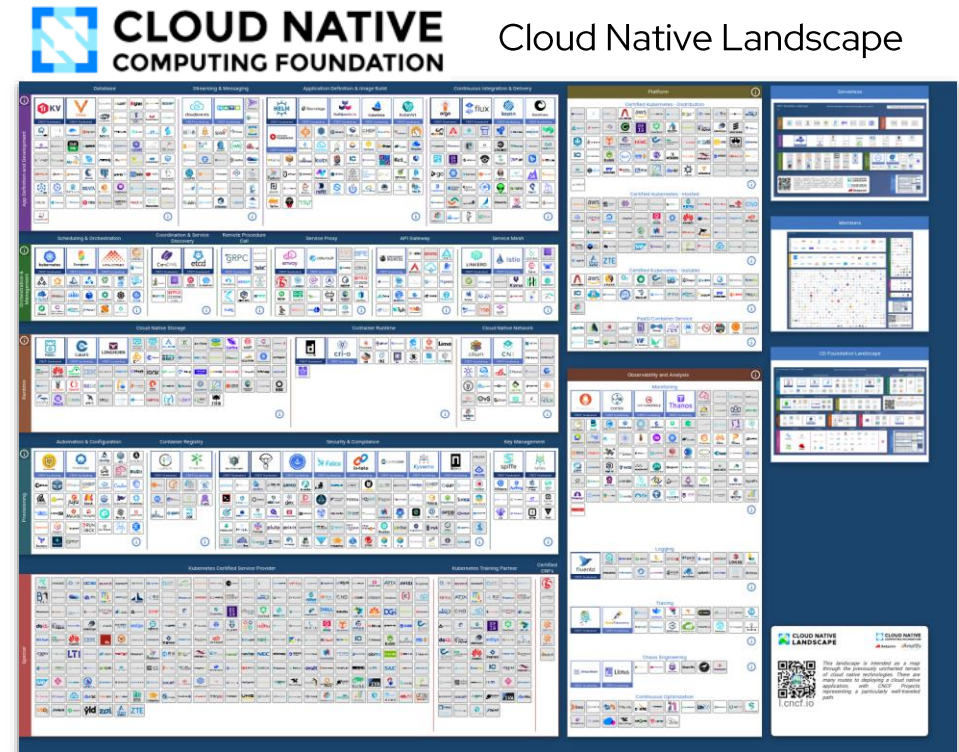

Distribución de Kubernetes

Una misma plataforma sobre cualquier infraestructura.

Servicios Gestionados

Servicio completo y compatible con K8S/CNCF.

Gestión Multi-Cluster

Utilizar **GitOps** para gestionar todos los clusters de forma **centralizada**.

Arquitectura

Distribución de Kubernetes Vs Plataforma de Aplicaciones

Arquitectura

Distribución de Kubernetes Vs Plataforma de Aplicaciones

1,189 cards !!!!

Arquitectura

Plataforma de Aplicaciones en el cloud público

El coche de AWS

El coche de Azure

El coche de GCP

Arquitectura

Distribución de Kubernetes Vs Plataforma de Aplicaciones

* Red Hat OpenShift® includes supported runtimes for popular languages/frameworks/databases. Additional capabilities listed are from the Red Hat Application Services and Red Hat Data Services portfolios.