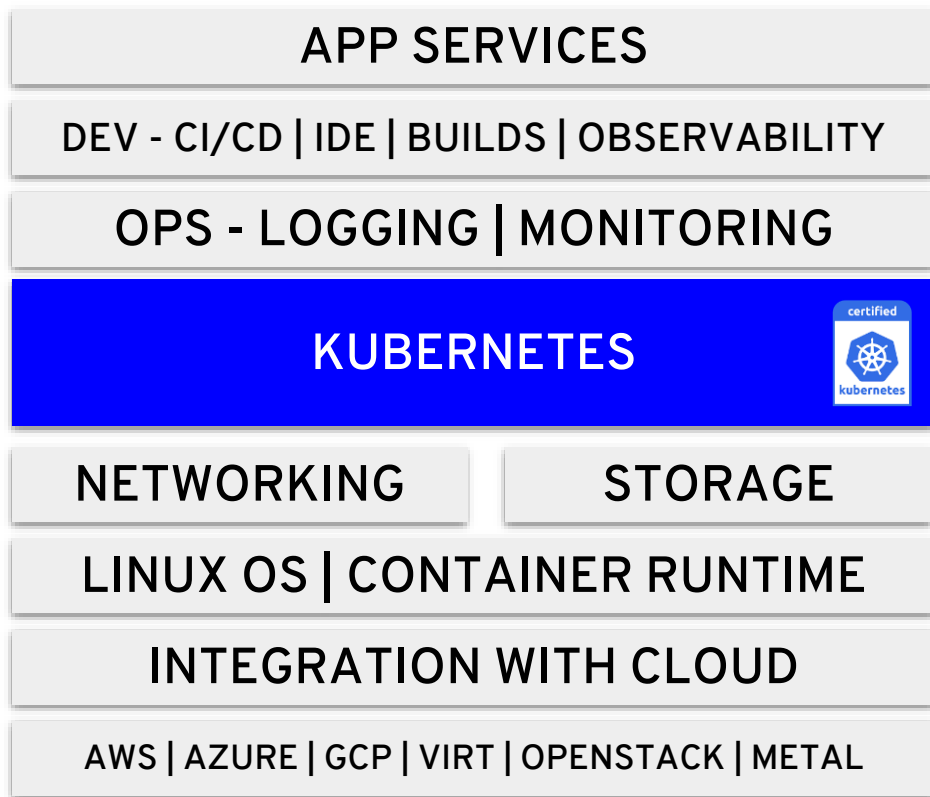

El coche de AWS

El coche de Azure

El coche de GCP

Arquitectura

Distribución de Kubernetes Vs Plataforma de Aplicaciones

* Red Hat OpenShift® includes supported runtimes for popular languages/frameworks/databases. Additional capabilities listed are from the Red Hat Application Services and Red Hat Data Services portfolios.