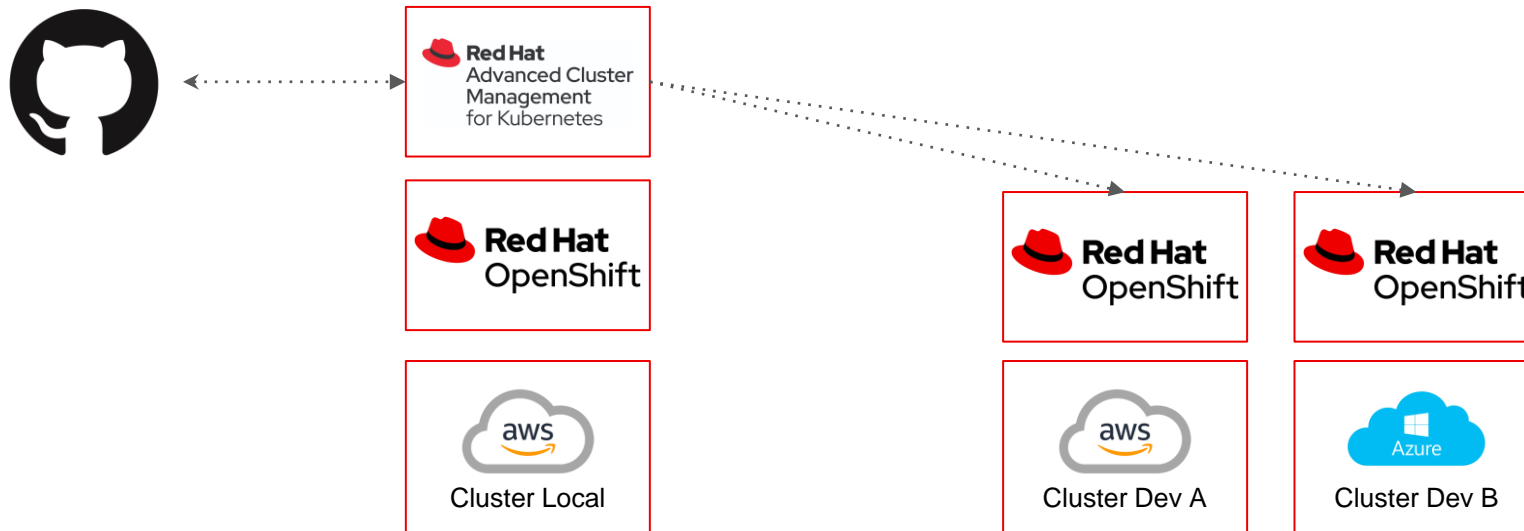

Gestión Multi - Clúster

Los Retos

Single pane of glass con **GitOps**

Comunicación Multi-clúster

DevSecOps

Single pane of glass – GitOps

Advanced Cluster Management for Kubernetes

Channels, Subscriptions and Placement Rules: Kubernetes Custom Resources.

Git como fuente de la verdad:

- Gestión del ciclo de vida de los clústers.
- Despliegue de aplicaciones.
- Políticas y gobernanza.
- observabilidad.

Gestión Multi-Clúster, Multi-Cloud.

Arquitectura de la Demo

Gestión del **ciclo de vida** de los clústers.

Gestión avanzada del **ciclo de vida** de las aplicaciones.

Gobernanza y gestión de **políticas centralizadas**.

Observabilidad multicluster para disponibilidad y optimización.