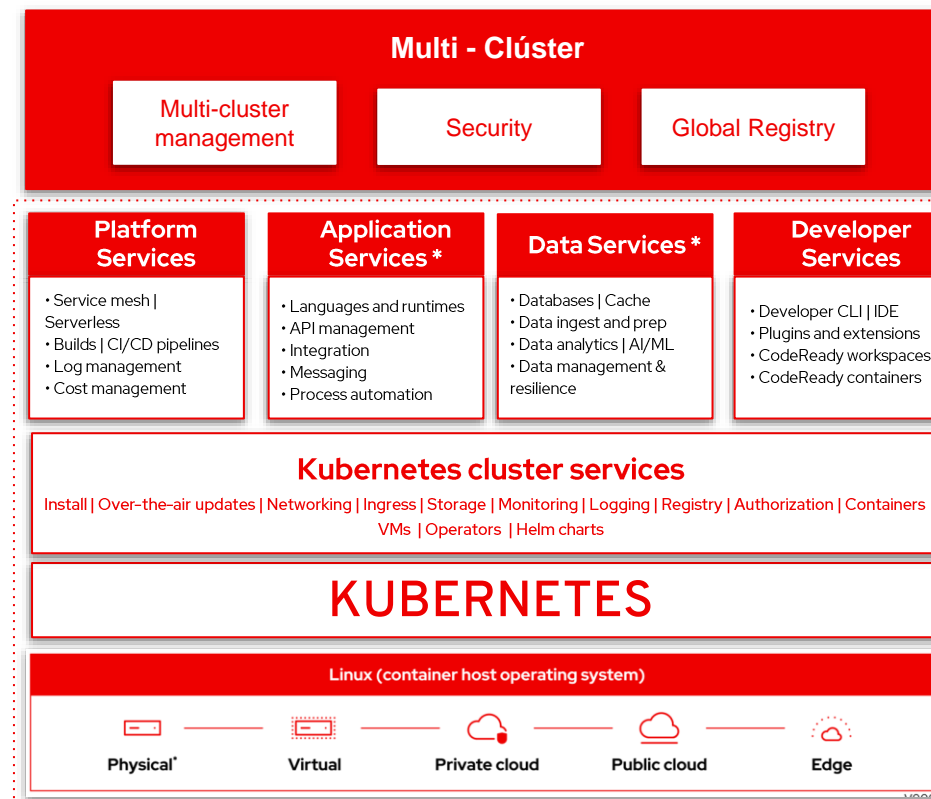

Arquitectura

Distribución de Kubernetes Vs Plataforma de Aplicaciones

Arquitectura

Distribución de Kubernetes Vs Plataforma de Aplicaciones

1,189 cards !!!!

Arquitectura

Plataforma de Aplicaciones en el cloud público

El coche de AWS

El coche de Azure

El coche de GCP

Arquitectura

Distribución de Kubernetes Vs Plataforma de Aplicaciones

* Red Hat OpenShift® includes supported runtimes for popular languages/frameworks/databases. Additional capabilities listed are from the Red Hat Application Services and Red Hat Data Services portfolios.

Git como fuente de la verdad:

- Gestión del ciclo de vida de los clústers.
- Despliegue de aplicaciones.
- Políticas y gobernanza.
- observabilidad.

Gestión Multi-Clúster, Multi-Cloud.

Arquitectura de la Demo