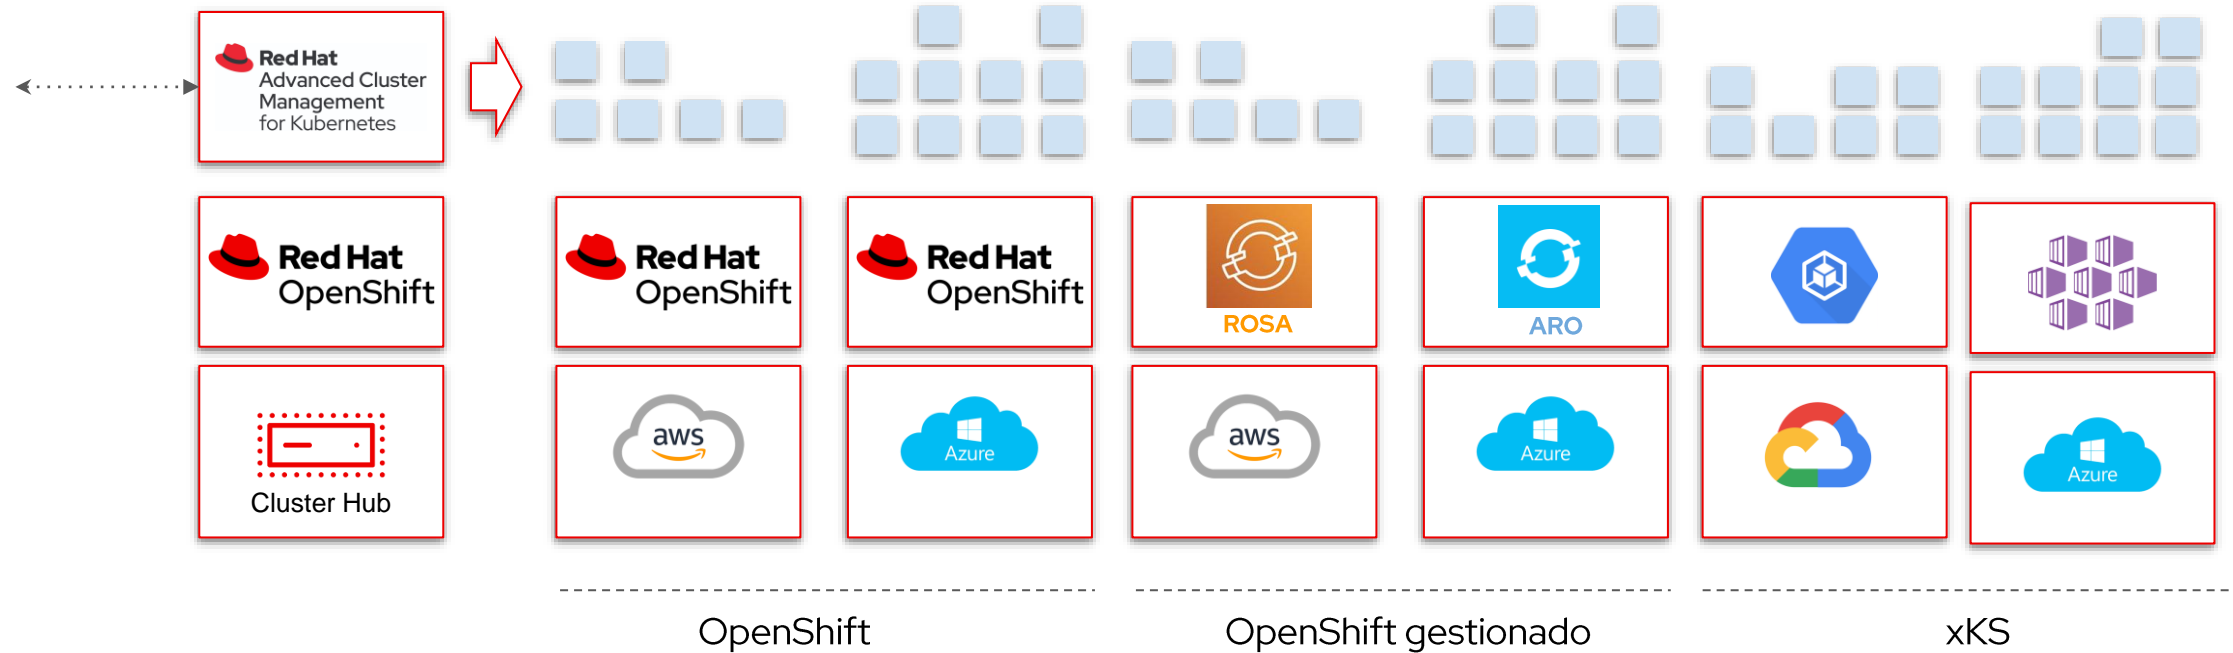

Git como fuente de la verdad:

- Gestión del ciclo de vida de los clústers.
- Despliegue de aplicaciones.
- Políticas y gobernanza.
- observabilidad.

Gestión Multi-Clúster, Multi-Cloud.

Arquitectura de la Demo

Gestión del **ciclo de vida** de los clústers.

Gestión avanzada del **ciclo de vida** de las aplicaciones.

Gobernanza y gestión de **políticas centralizadas**.

Observabilidad multicluster para disponibilidad y optimización.

Gestión Multi - Clúster

Soluciones Tecnológicas

Single pane of glass

Comunicación Multi-clúster

DevSecOps

Red Hat
Advanced Cluster
Management
for Kubernetes

Red Hat
Quay

Red Hat
Advanced Cluster Security
for Kubernetes

Gestión Multi-Clúster, Multi-Cloud

Desplegar y gestionar cargas de trabajo de forma consistente sobre cualquier infraestructura

Sólo OpenShift es OpenShift.

Ferran Garcia

Account Solution Architect

Muchas gracias